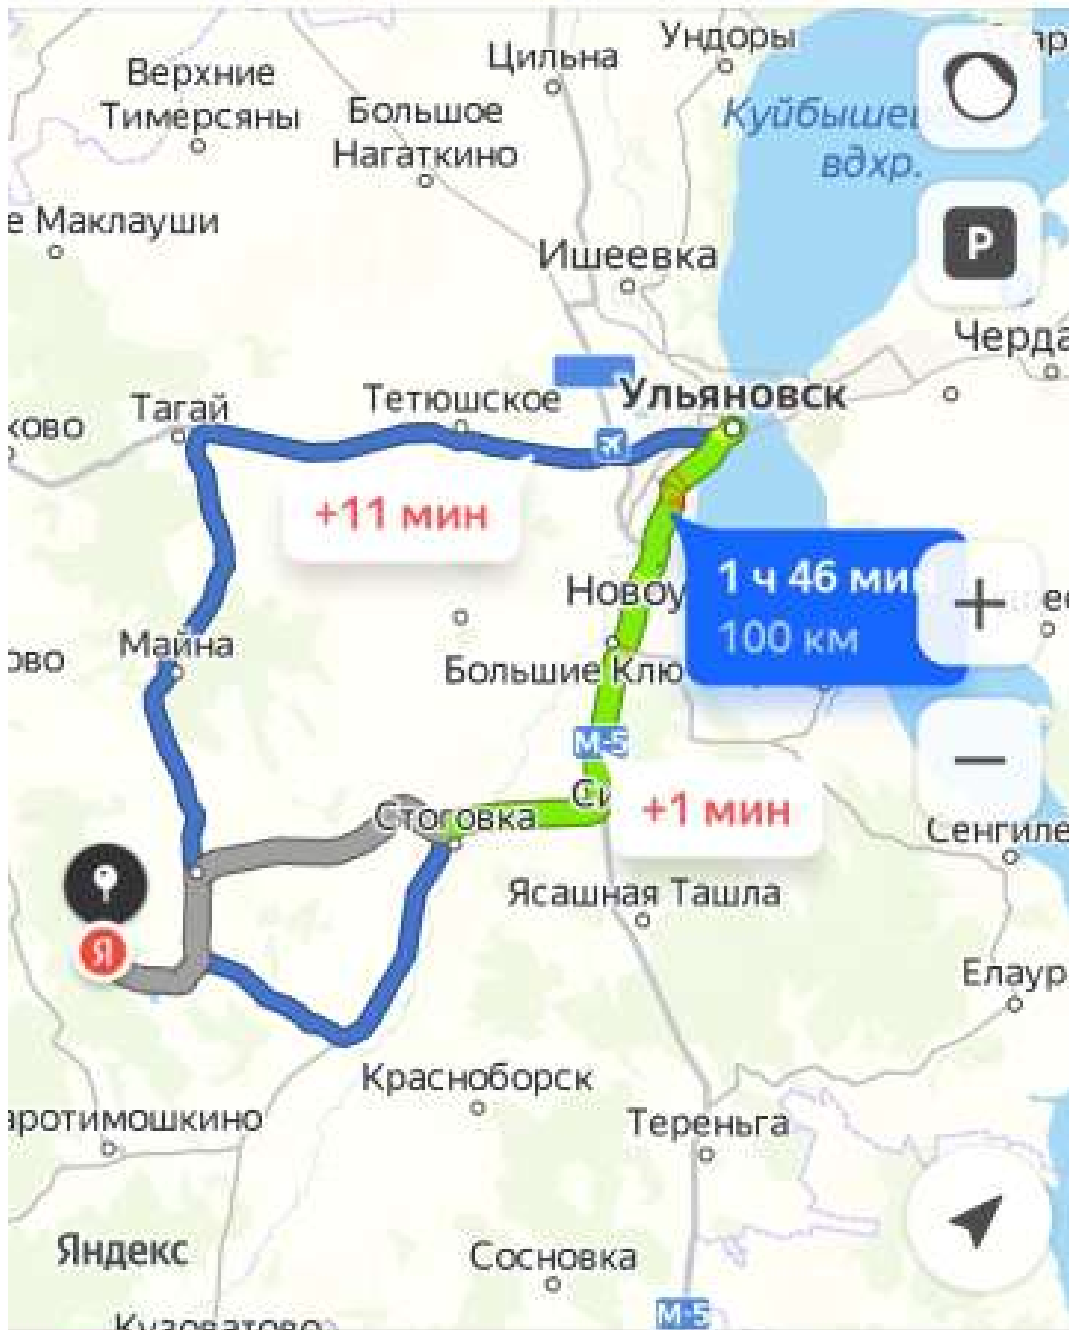

Откуда: Соборная площадь  
Куда: поселок Родниковые Пруды

🚗 Все 🚗 **1 ч 46 мин** 🚗 3,5 ч 🚗 2104 Р

**1 ч 46 мин**  
100 км

1 ч 47 мин  
105 км

1 ч 57 мин  
117 км

**Поехали**